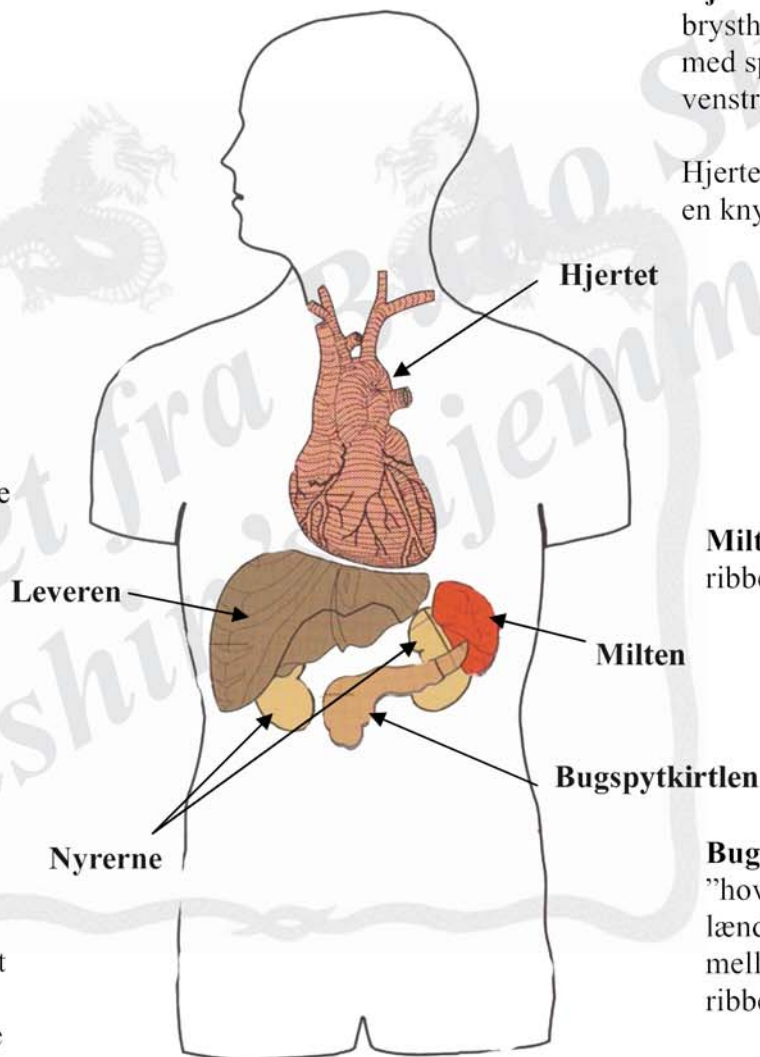

## VORES ORGANER

**Leveren** ligger i øverste højre del af bughulen umiddelbart under mellemgulvet.

**Nyrerne** ligger opadtil i bughulen. Bagtil ligger de tæt op mod muskulaturen. Ca. 2/3 af nyrerne er beskyttet af ribbenene, mens den nederste 1/3 ligger nedenfor.

**Hjertet** ligger midt i brysthulen bag brystbenet, dog med spidsen drejet lidt til venstre.

Hjertet er ca. på størrelse med en knyttet hånd.

**Milten** ligger omkring 9. – 11. ribben

**Bugspytkirtlen** ligger med sit "hoved" lige foran lændevirvlerne – ca. midt mellem navle og bunden af ribbenene.